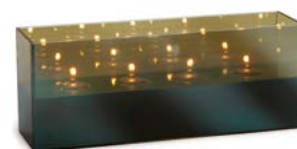

51000372 (VE6)
Per piece € 9.00

Lumea Eternity slim

51000388 (VE6)
Per piece € 25.75

Lumea Eternity long

51000243 (VE1)
Per piece € 75.00

Lumea Nova large copper

51000124 (VE6)
Per piece € 17.50

Lumea Nova small copper